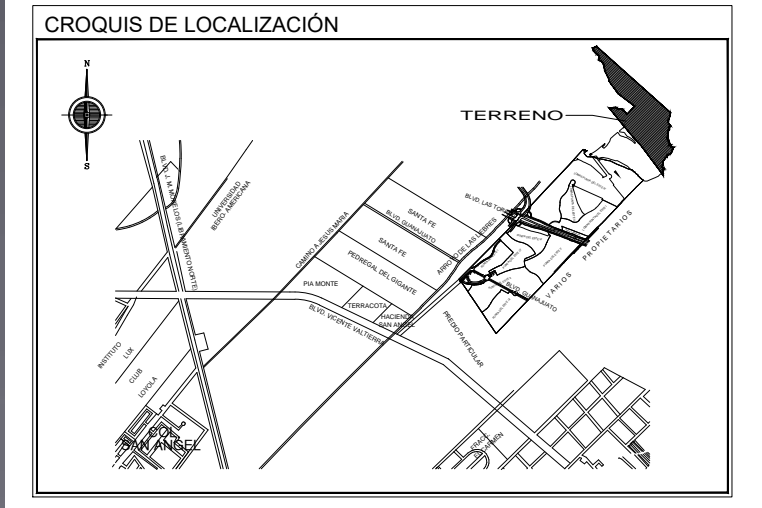

CONDOMINIO PUNTA ENSENADA

NORTE

SIMBOLOGÍA	
TABLA DE SIMBOLOGÍA	
(00)	INDICA NÚMERO DEL LOTE
A=000.00m ²	INDICA ÁREA TOTAL DEL LOTE
T.M. +/- 0.00	INDICA NIVEL DE TERRENO
PEND. 0.00%	INDICA PORCENTAJE Y PENDIENTE DE TERRENO
(R=...)	INDICA CURVA DE NIVEL A CADA METRO DE ALTURA
0.0%	INDICA PORCENTAJE Y PENDIENTE DE CALLE
(Grey box)	INDICA LOTE BLOQUEADO TEMPORALMENTE
(Arrow)	INDICA SENTIDO DE LA VIALIDAD

OBSERVACIONES
 ESTE PLANO ES REPRESENTATIVO Y PODRÍA TENER VARIACIÓN DEL 30% EN LA INFORMACIÓN DE LOS NIVELES INDICADOS.
 VERSIÓN 01 - 17 DE ABRIL DE 2023

LOMAS PUNTA DEL ESTE VII	
CONDOMINIO PUNTA ENSENADA	
TÍTULO: PLANO DE LOTIFICACIÓN - VENTAS	CLAVE: LOT-01
Nº DE PLANO: 01	ESCALA: 1:800
	FECHA: 17/ABRIL/2023
DIBUJO: DEPARTAMENTO DE PROYECTOS	